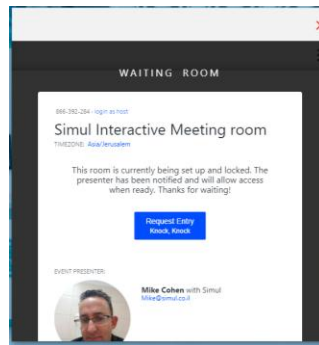

[https://www.google.com/intl/iw\\_il/chrome/](https://www.google.com/intl/iw_il/chrome/)

הנך נדרש להתחבר לארוע <https://israelgastro2020.eventmagix.com>

הכנס כתובת מייל וסימא **Gastro2020!**

כדי להיכנס למפגשי הוידאו עם מי מהמציגים בביתנים תדרש לאשר שימוש במצלמה ומיקרופון שלך  
המערכת תבדוק את הדפדפן שלך וכדי להיכנס למערכת הינך מתבקש ללחוץ על I'm ready

המערכת תבקש את שמך ולאחר מכן לחיצה על כפתור OK

במידה ותגיע לפגישת וידאו עם נציג חברה אנא בקש אישור של נציג החברה להכנס לפגישה על ידי לחיצה על  
KNOCK KNOCK

לאחר שנציג החברה מאפשר לך כניסה לחדר, נציג החברה יבקש ממך להפעיל מצלמה ומיקרופון